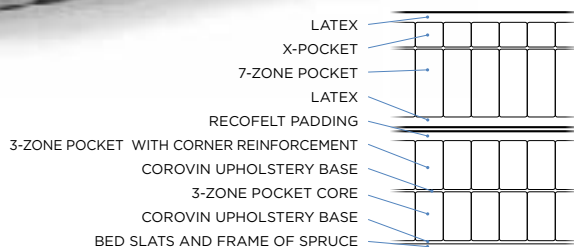

EXCLUSIVE CONTINENTAL

Ons meest exclusieve bed, ongeëvenaard op het gebied van comfort en met een oogstrelend design. Het veersysteem met een totale hoogte van 57 cm bestaat uit maar liefst 4 lagen pocketveren, een uniek systeem van Viking. De bovenste laag bestaat uit individuele x-pockets met een onovertroffen zachte ondergrond. Het matras heeft 7 zones die uw lichaam tot in perfectie volgen en is afgewerkt met latex voor extra comfort. Het matras bestaat uit één geheel maar uiteraard kunt u zowel links als rechts kiezen uit de voor u geschikte hardheid. De Exclusive-een bed voor diegene die alleen het allerbeste willen.

ONS MEEST EXCLUSIEVE MODEL

<p>7 POCKET- ZONES</p>	<p>4 SPRING LAYERS</p> <p>POCKET POCKET POCKET POCKET</p>	<p>4 COM- FORTS</p> <ul style="list-style-type: none"> ● SOFT ● MEDIUM ● FIRM ● EXTRA FIRM 	<p>3 SIZES</p> <ul style="list-style-type: none"> ● 160x200* cm ● 180x200* cm ● 210x200* cm 	<p>25 JAAR GARANTIE</p> <p>op veer- en framebreuk</p>
---------------------------------------	--	---	---	--

* Ook verkrijgbaar in een lengte van 210/220 cm.