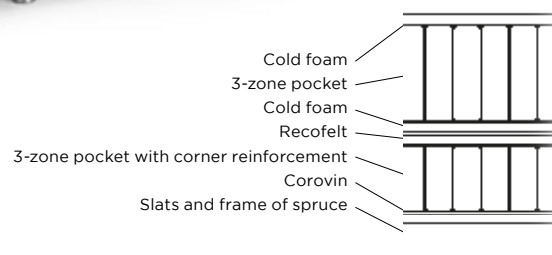

# VALHALL

3 ZONES

Valhall is ontworpen met 2 lagen pocketveren voor individuele drukontlasting. Het matras heeft 3 zones welke goed het gewicht en vorm van uw bovenlichaam volgens alsmede uw taille en benen. Dit maakt Valhall een goede keus voor diegene met bredere of meer gevoelige schouders.

## VALHALL CONTINENTAL

	<p><b>3</b> Pocket zones</p>	<p><b>2</b> Spring layers</p>	<p>Soft Medium Firm Extra Firm</p>	<p>80 x 200* cm 90 x 200* cm 105 x 200* cm 120 x 200* cm</p>	<p>140 x 200* cm 160 x 200* cm 180 x 200* cm 210 x 200* cm</p>	<p><b>11</b> Fabric colours</p>
--	----------------------------------	-----------------------------------	--	--	--	-------------------------------------

**VALHALL FLEX**

<p><b>3</b> Pocket zones</p>	<p><b>1</b> Spring layer</p>	<ul style="list-style-type: none"> <li>Soft</li> <li>Medium</li> <li>Firm</li> <li>Extra Firm</li> </ul>	<ul style="list-style-type: none"> <li>80 x 200* cm</li> <li>90 x 200* cm</li> <li>105 x 200* cm</li> <li>120 x 200* cm</li> </ul>	<ul style="list-style-type: none"> <li>140 x 200* cm</li> <li>160 x 200* cm</li> <li>180 x 200* cm</li> <li>210 x 200* cm</li> </ul>	<p><b>11</b> Fabric colours</p>
------------------------------	------------------------------	--	--	--	---------------------------------

\* Also available in 210 cm length.

**VALHALL FRAME PLUS**

<p><b>3</b> Pocket zones</p>	<p><b>2</b> Spring layers</p>	<ul style="list-style-type: none"> <li>Soft</li> <li>Medium</li> <li>Firm</li> <li>Extra Firm</li> </ul>	<ul style="list-style-type: none"> <li>80 x 200* cm</li> <li>90 x 200* cm</li> <li>105 x 200* cm</li> <li>120 x 200* cm</li> </ul>	<ul style="list-style-type: none"> <li>140 x 200* cm</li> <li>160 x 200* cm</li> <li>180 x 200* cm</li> <li>210 x 200* cm</li> </ul>	<p><b>11</b> Fabric colours</p>
------------------------------	-------------------------------	--	--	--	---------------------------------